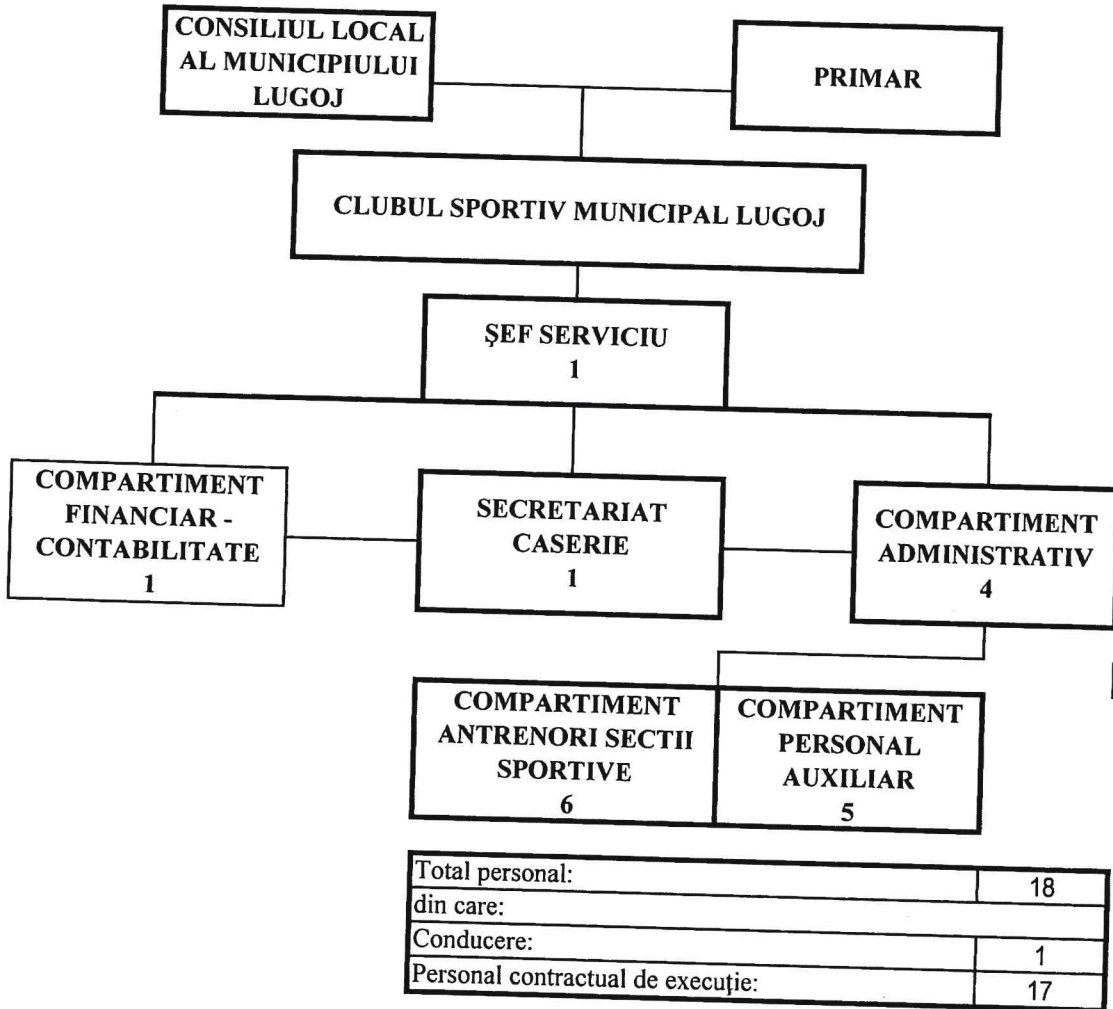

### ORGANIGRAMA

Total personal:	18
din care:	
Conducere:	1
Personal contractual de execuție:	17

ŞEF SERVICIU CSM LUGOJ  
EC. ANGHEL MIHAI

STAT DE FUNCTII

CLUBUL SPORTIV MUNICIPAL

din subordinea Consiliului Local al Municipiului Lugoj

Nr. Crt.	Numele, prenumele / vacant, temporar vacant, dupa caz	STRUCTURA		Funcția publică		SPOR CFP	Clasa	Gradatia	Nivelul studiilor	Funcția contractuală		Grad/treapta profesională	Nivelul studiilor	OBSERVAȚII
		de conducere	de execuție	de execuție SAL. INCA D.	de execuție					de conducere	de execuție			
<b>CONDUCERE</b>														
1	ANGHEL MIHAI CORNEL	CONDUCERE									Sef serviciu	I	S	1 norma
<b>COMPARTIMENT FINANCIAR CONTABILITATE</b>														
2	STĂNESCU RAMONA DAIANA	EXECUȚIE									Inspector de specialitate	II	S	1 norma
<b>COMPARTIMENT SECRETARIAT CASIERIE</b>														
3	STAN LAURA CLAUDIA	EXECUȚIE									Secretar		M	1 norma cu atr. casier
<b>COMPARTIMENT ADMINISTRATIV</b>														
4	MAIER IOAN MARIUS	EXECUȚIE									Inspector de specialitate	II	S	1 norma
5	MICULAICIUC ANDREEA MARIA	EXECUȚIE									Administrator	I	M	1 norma
6	VACANT	EXECUȚIE									Referent	II	M	1 norma
7	NOVAC MARIA	EXECUȚIE									Magaziner		M	1 norma fotbal
<b>COMPARTIMENT ANTRENORI SECTII SPORTIVE</b>														
8	CIMPONERIU VALENTIN	EXECUȚIE									Antrenor	III	S	1/2 norma lupte libere
9	PAPP ROBERT ALEXANDRU	EXECUȚIE									Antrenor	II	S	1 norma lupte greco.r. antrenor categoria 5 box
10	GOMOESCU STEFAN	EXECUȚIE									Antrenor	V	MG	1 norma volei
11	VACANT	EXECUȚIE									Antrenor	II	S	1 norma
12	VACANT	EXECUȚIE									Antrenor	II	S	1/2 norma handbal

Funcția/Număr posturi	Ocupate	Vacante	Total
Nr. total funct. Contr.de conducere	1	0	1
Nr. total funct. Contr.de executie	8	9	17
Nr. total de functii contractuale	9	9	18

SEF SERVICIU

ANGHEL MIHAI