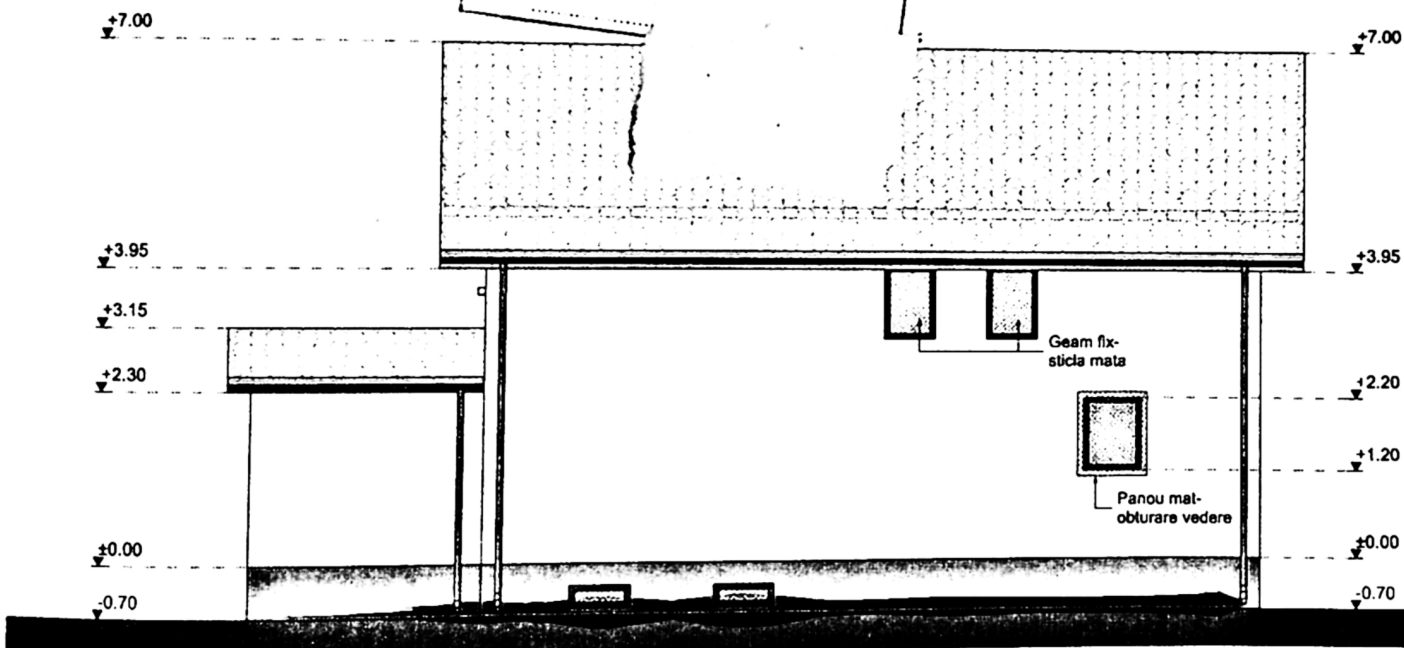

FATADA POSTERIOARA

INVELITOARE TABLA TIP TIGLA - MARO
OPRITORI DE ZAPADA
JGHEABURI SI BURLANE DIN TABLA
GEAM TERMOPAN TAMPLARIE PVC
TENCUIELI DECORATIVE - ALB, CREM
TENCUIELI DECORATIVE PENTRU SOCLU - MARO

R.L. 237543 Jud. DOLJ	Data	Beneficiar:	Pr. nr.
	22.07.2020	COSERAN MIHAI-MARCEL CRAIOV, str. Potelu, nr. 80, Jud. Dolj	10/2020
scara: 1:100	Titlu proiect:	Titlu planșă:	Faza:
	CONSTRUIRE LOCUINTA Sp+P+M CRAIOVA, str. Potelu, nr. 80A, Jud. DOLJ	FATADA PRINC SI POSTER.	D.T.A.G. +P.Th.

82 A-08