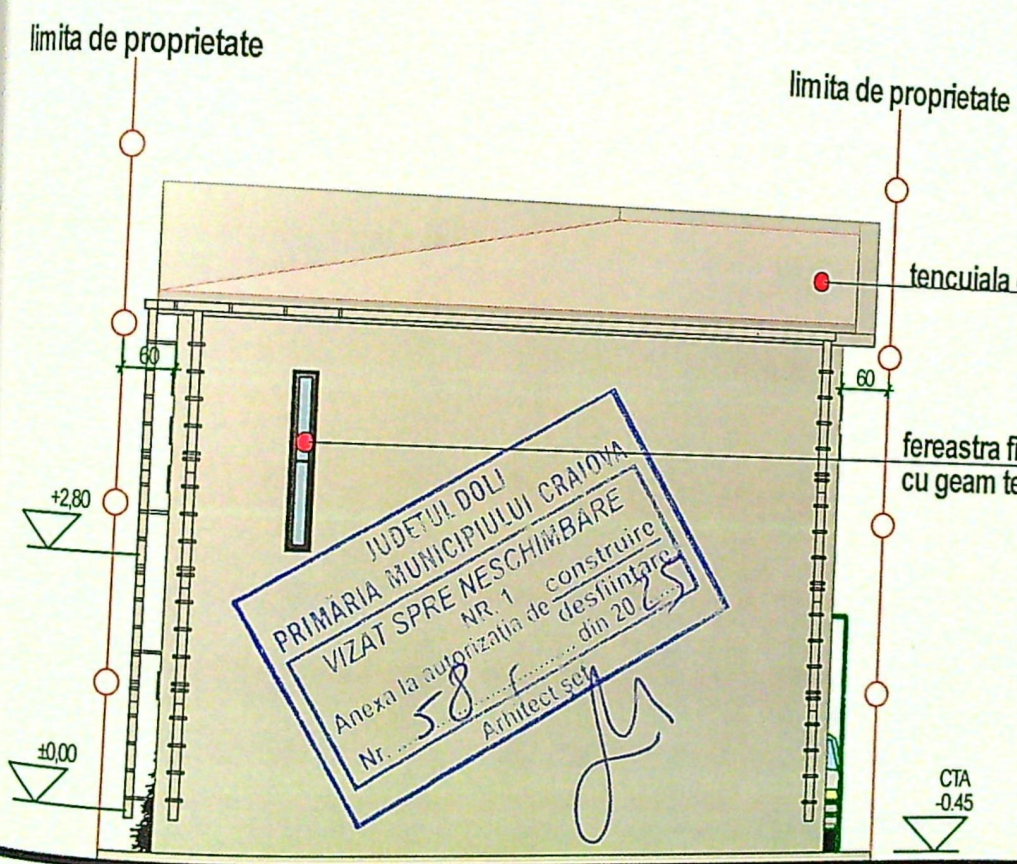

- tencuiala decorativa alba
- gol de aerisire
- placare inaltatie de lemn
- usi acces balcon din PVC antracit cu
- geam termopan securizat
- ferestre PVC antracit cu geam securizat si
- deschidere de la Hp=0.90 m
- parapet zidit la balcon finisat cu tencuiala decorativa alba
- trafor metalic antracit cu plante verzi agatatoare
- pergola de lemn cu plante verzi curgatoare
- trafor metalic antracit cu plante verzi agatatoare
- fereastră PVC antracit fixa cu geam securizat
- gardiniere din lemn cu plante verzi cu rol de balustrada
- protectie la terasa

FATADA PRINCIPALA (DE VEST)

- limita de proprietate
- tencuiala decorativa alba
- fereastră fixa opaca din PVC antracit
- cu geam termopan securizat
- limita de proprietate
- CTA -0.45
- CTN -0.55

JUDEȚUL DOLJ  
 PRIMĂRIA MUNICIPIULUI CRAIOVA  
 VIZAT SPRE NESCHIMBARE  
 NR. 1 construire  
 Anexa la autorizația de destinație  
 Nr. 58 f. din 20 25  
 Arhitect sct. Jy