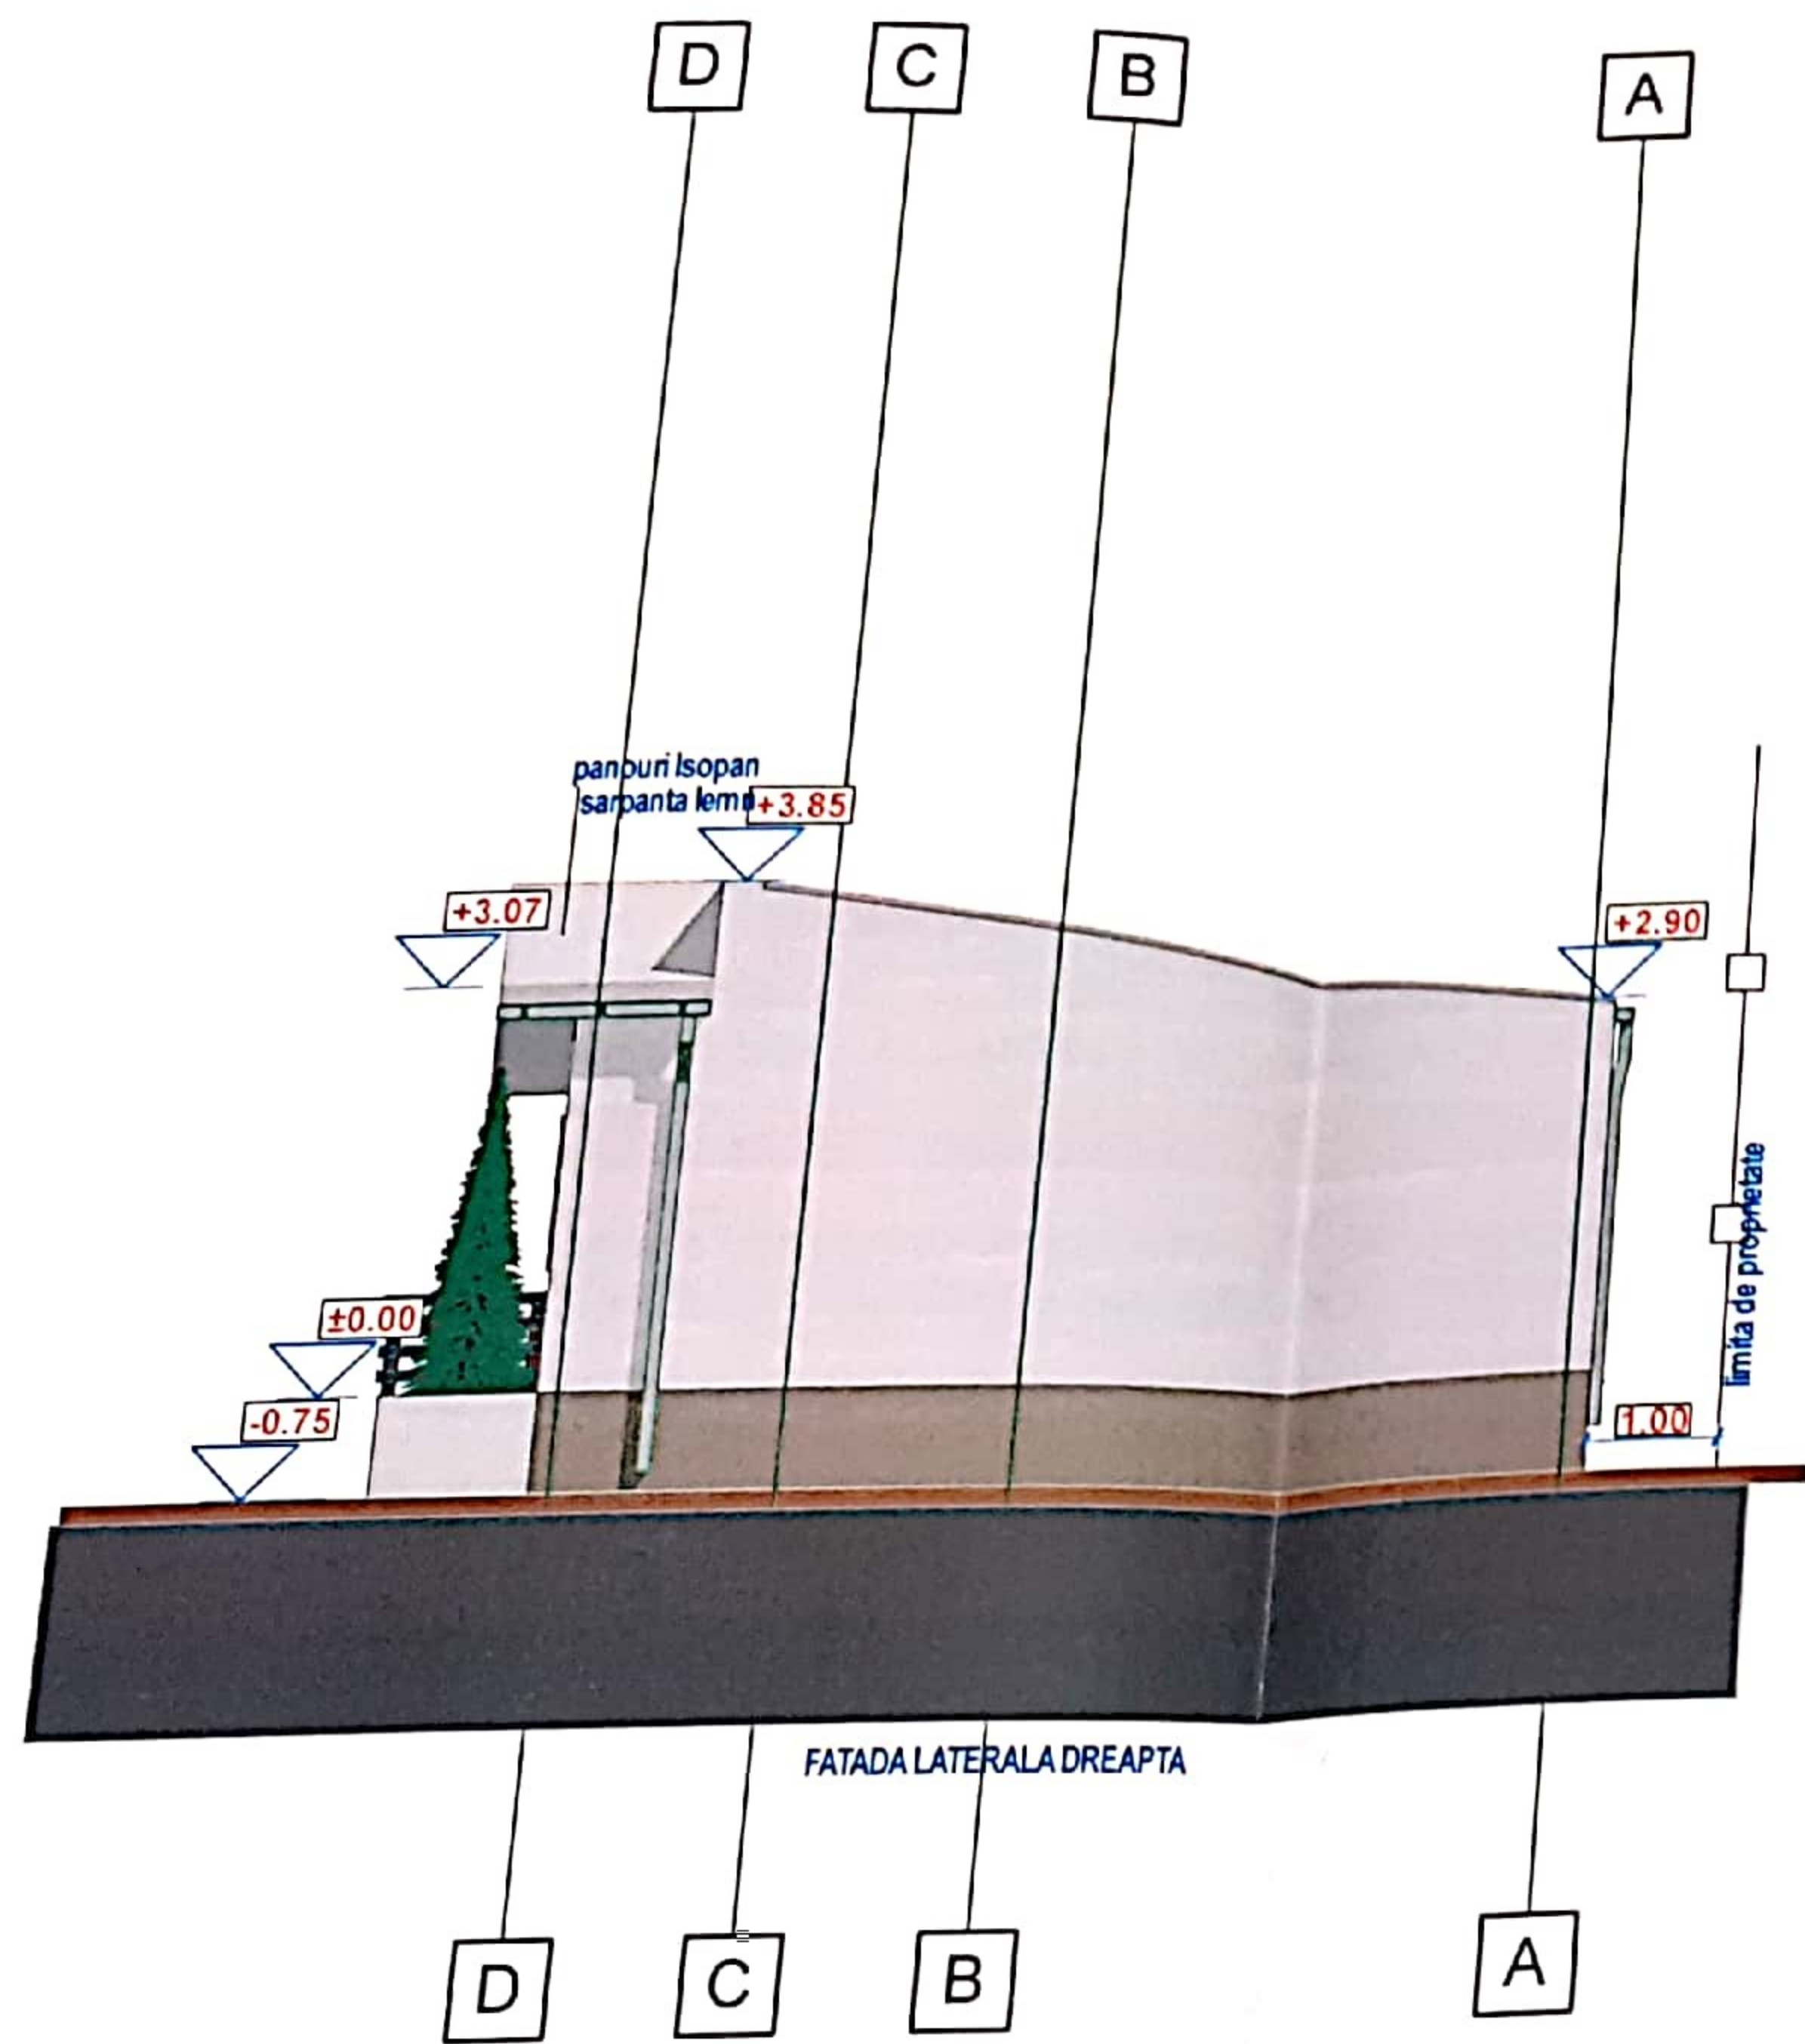

PLAN DE AMPLASAMENT ȘI DE LIMITARE A IMOBILULUI  
 SCARA 1:200

Sediul orașului IZVOI, județul MUREȘ  
 - Intervilan -  
 CONSTRUIRE LOCUINȚĂ SP.P. PUI FORAT ȘI  
 ÎMPREJURARE TEREN

Nr. cadastral al terenului	Suprafața măsurată (m.p.)	Adresa imobilului
233617	419 mp.	Intervilan, Loc. Caraciu, Str. Ericus Cornesililor, Nr. 607 (fost Nr. 98, fost Nr. 98B și 84A, fost 112, P13, P14)
Cartea funciara	233617	UAT: Municipiul Caraciu

Indicații teritoriale:

S. Teror=418.60 mp  
 S.C. Propus=116.30 mp, P.C.T. Propus=76.44%  
 S.D. Propus=131.80 mp, C.U.T. Propus=6.32

1:200