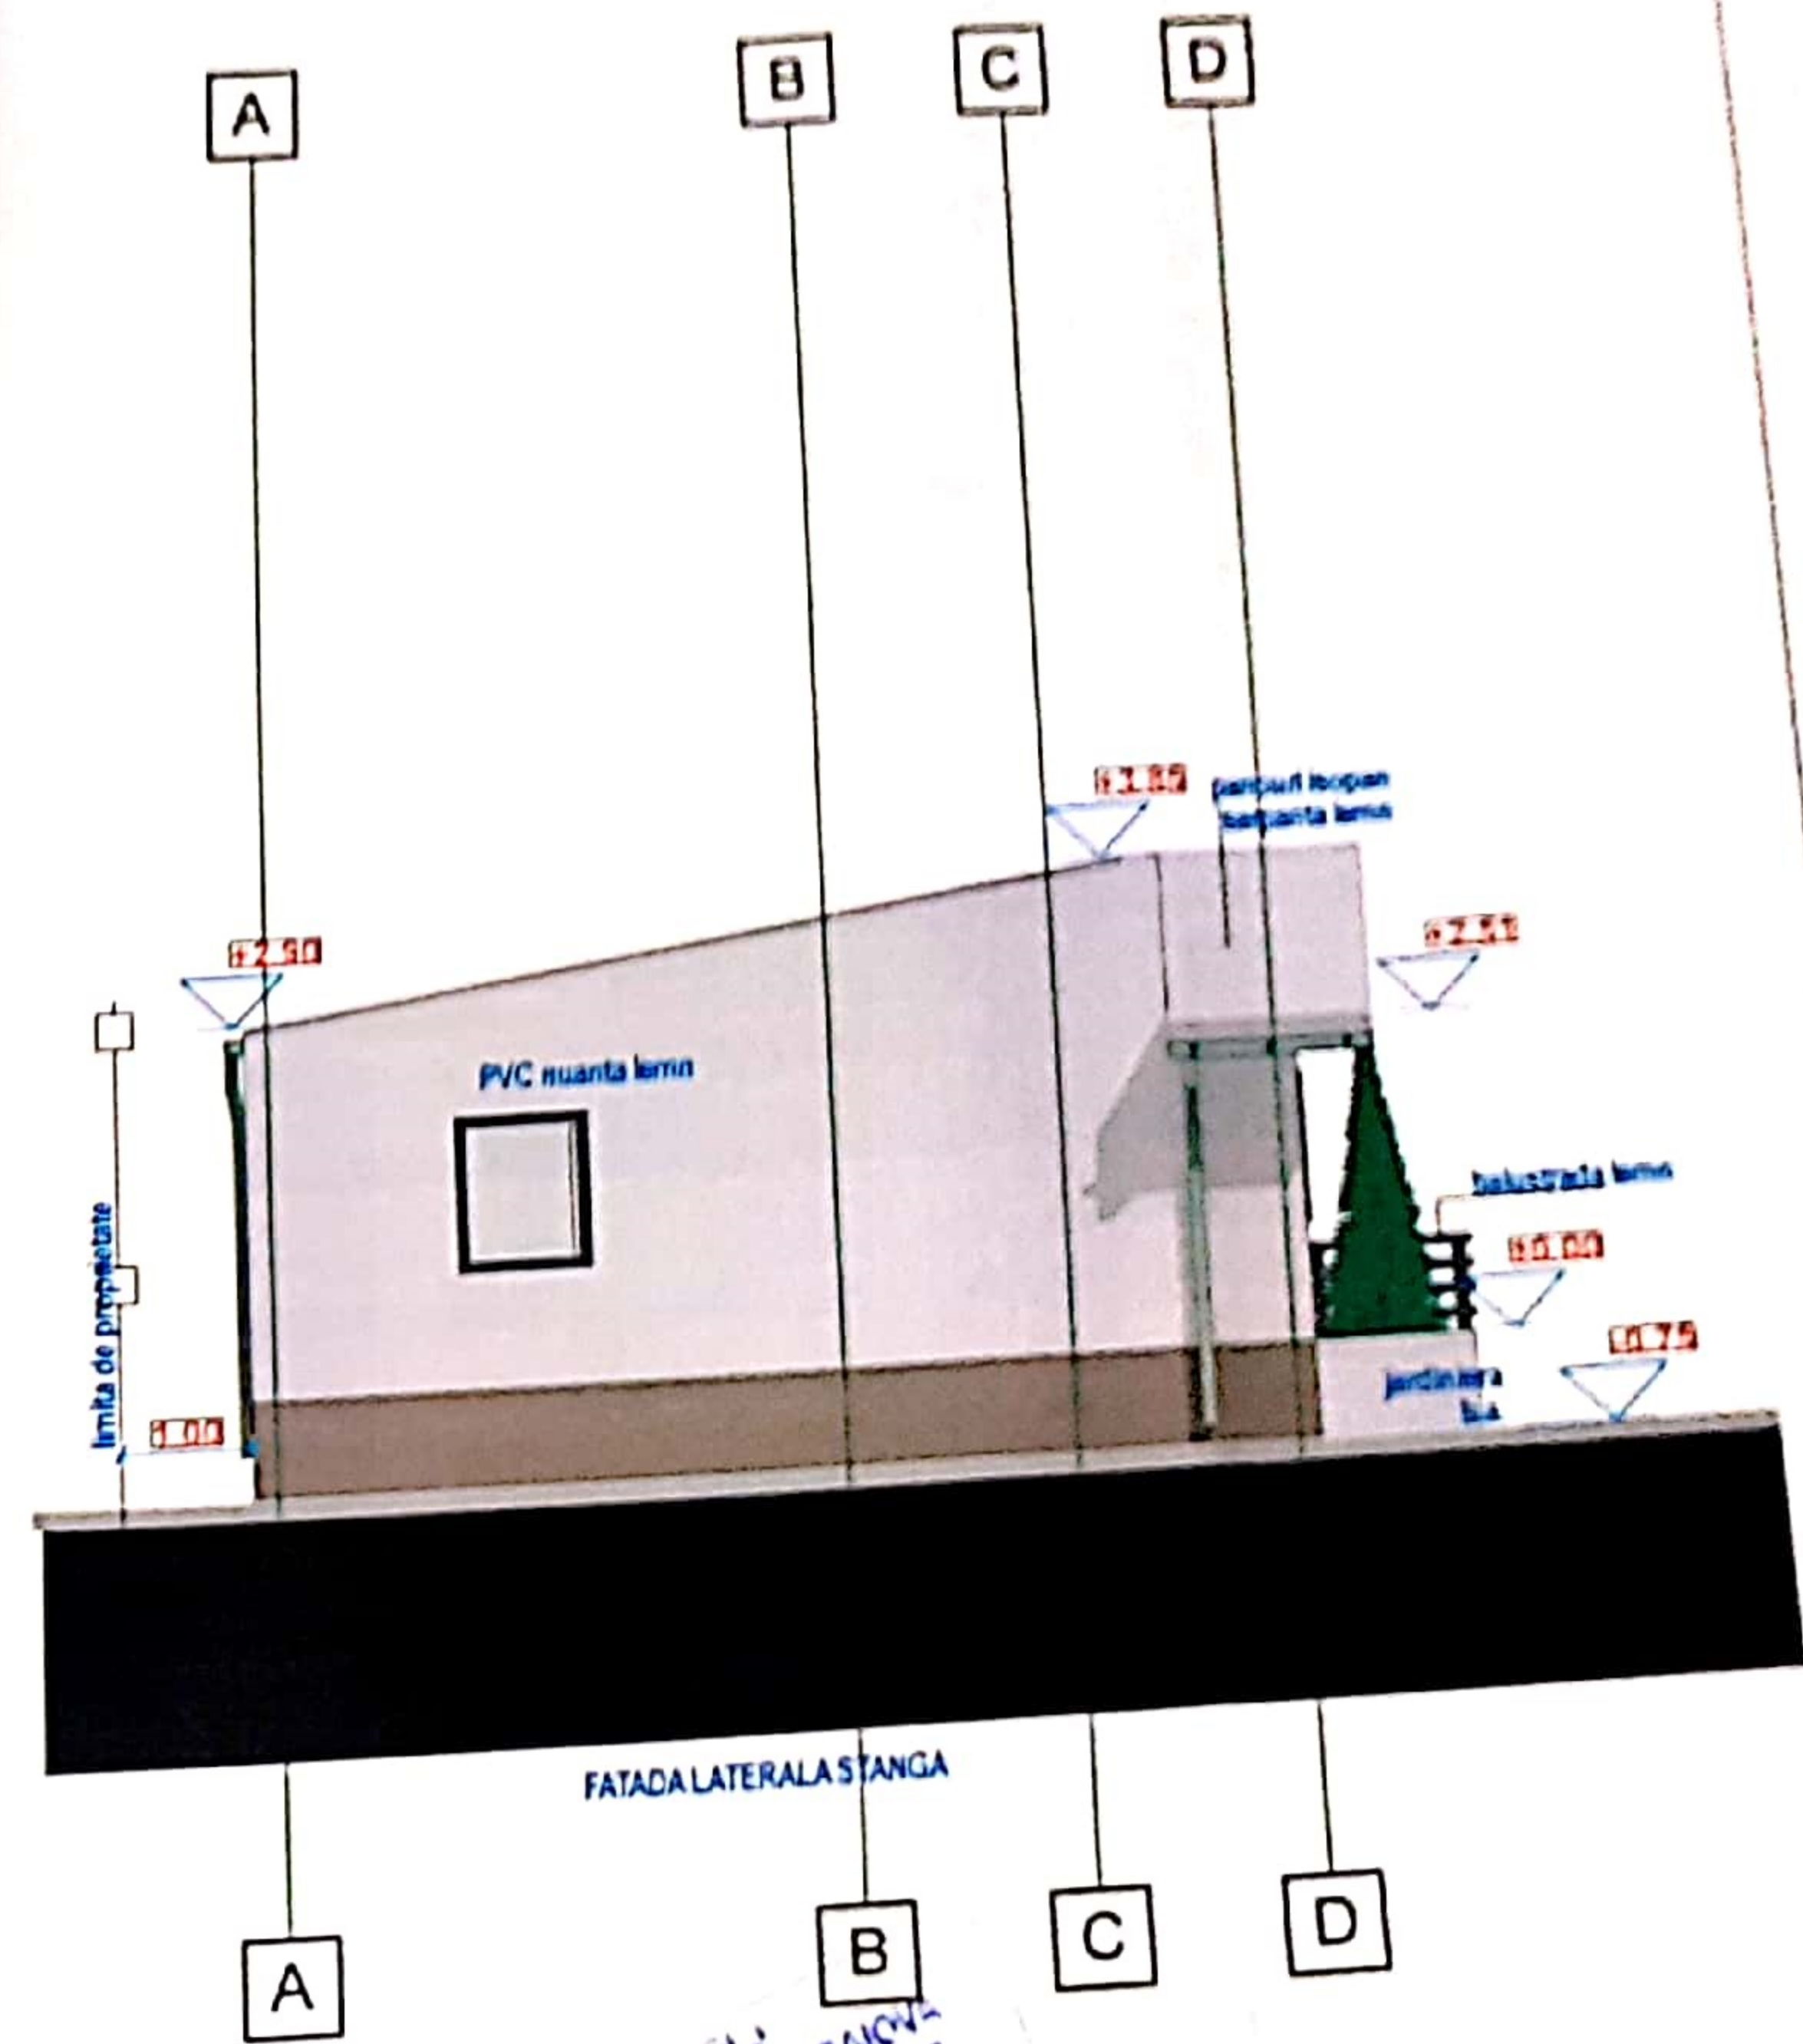

PLAN DE AMPLASAMENT ȘI DE LIMITARE A IMOBILULUI  
 SCARA 1:200

Sediul orașului IZVOI, județul MUREȘ  
 - Intervilan -  
 CONSTRUIRE LOCUINȚĂ SP.P. PUI FORAT ȘI  
 ÎMPREJURARE TEREN

Nr. cadastral al terenului	Suprafața măsurată (m.p.)	Adresa imobilului
233617	419 mp.	Intervilan, Loc. Caraciu, Str. Ericus Cornesililor, Nr. 607 (fost Nr. 98, fost Nr. 98B și 84A, fost 112, P13, P14)
Cartea funciara	233617	UAT: Municipiul Caraciu

Indicații teritoriale:

S. Teror=418.60 mp  
 S.C. Propus=116.30 mp, P.C.T. Propus=76.44%  
 S.D. Propus=131.80 mp, C.U.T. Propus=6.32

1:200