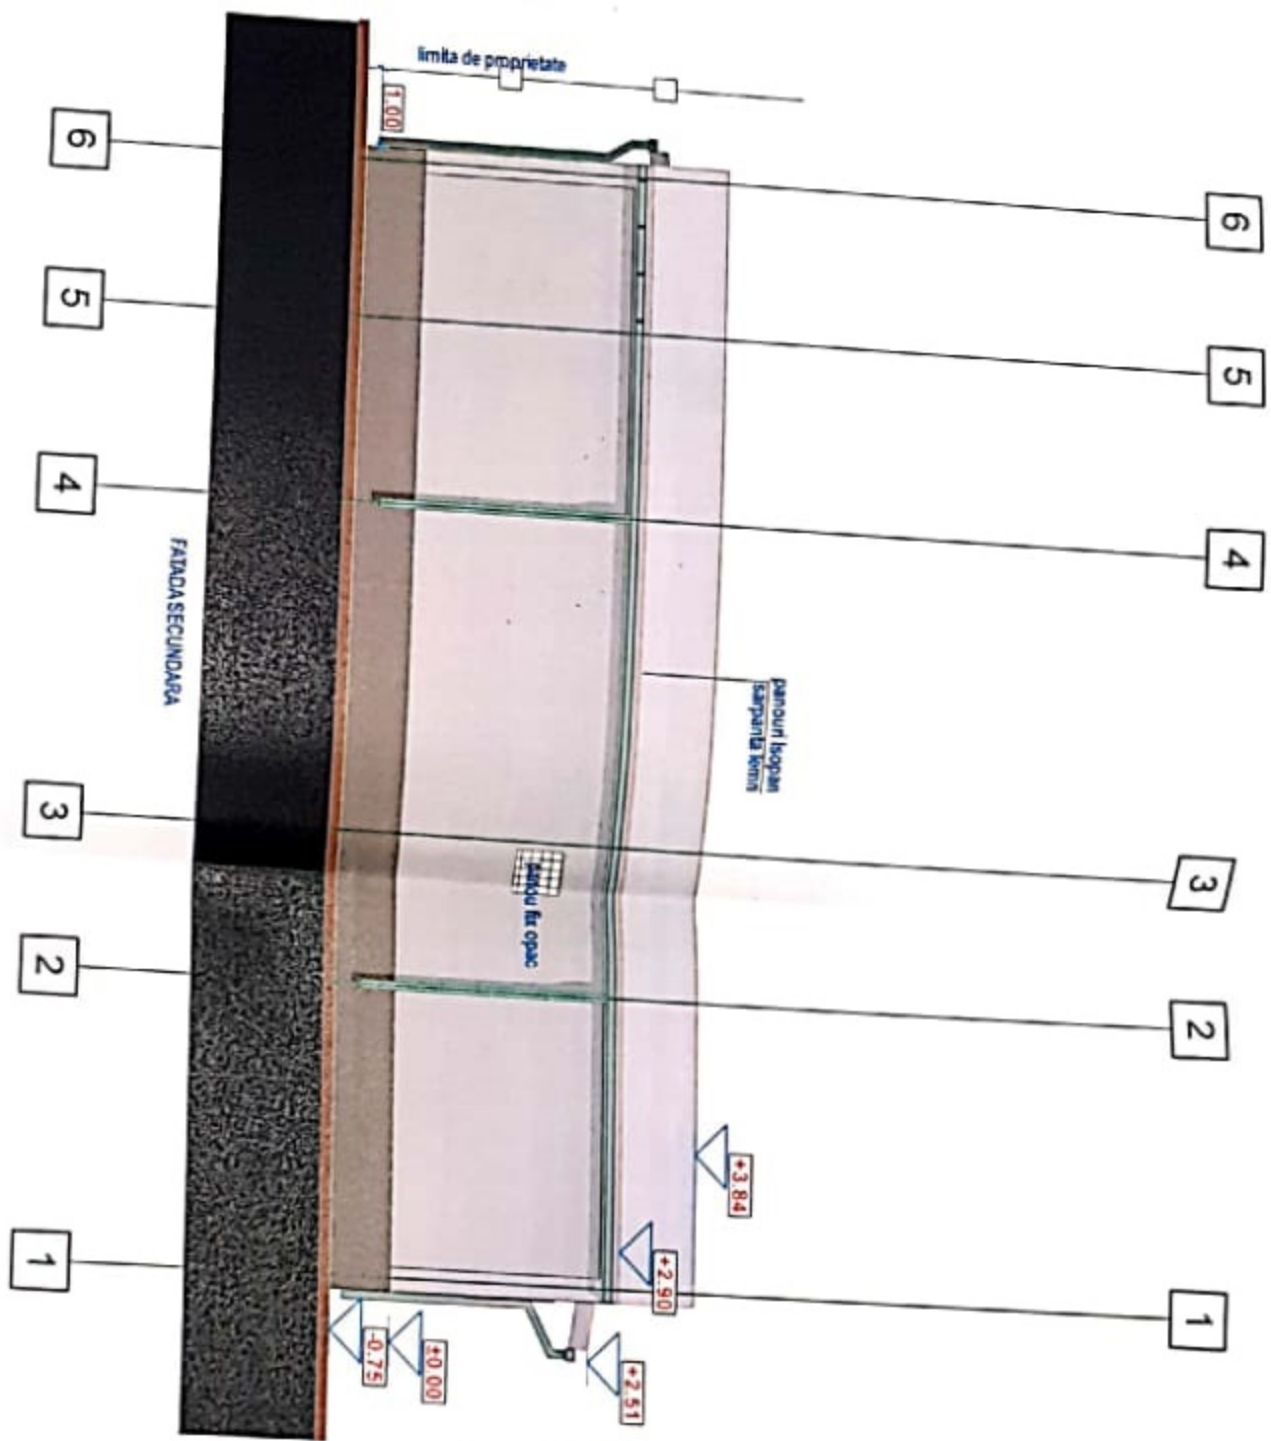

PLAN DE AMPLASAMENT ȘI DE LIMITARE A IMOBILULUI  
 SCARA 1:200

Sediul orașului IZVOI, județul MUREȘ  
 - Intervilan -  
 CONSTRUIRE LOCUINȚĂ SP.P. PUI FORAT ȘI  
 ÎMPREJURARE TEREN

Nr. cadastral al terenului	Suprafața măsurată (m.p.)	Adresa imobilului
233617	419 mp.	Intervilan, Loc. Caraciu, Str. Ericus Cornesililor, Nr. 607 (fost Nr. 98, fost Nr. 98B și 84A, fost 112, P13, P14)
Cartea funciara	233617	UAT: Municipiul Caraciu

Indicații teritoriale:

S. Teror=418.60 mp  
 S.C. Propus=116.30 mp, P.C.T. Propus=76.44%  
 S.D. Propus=131.80 mp, C.U.T. Propus=6.32

1:200