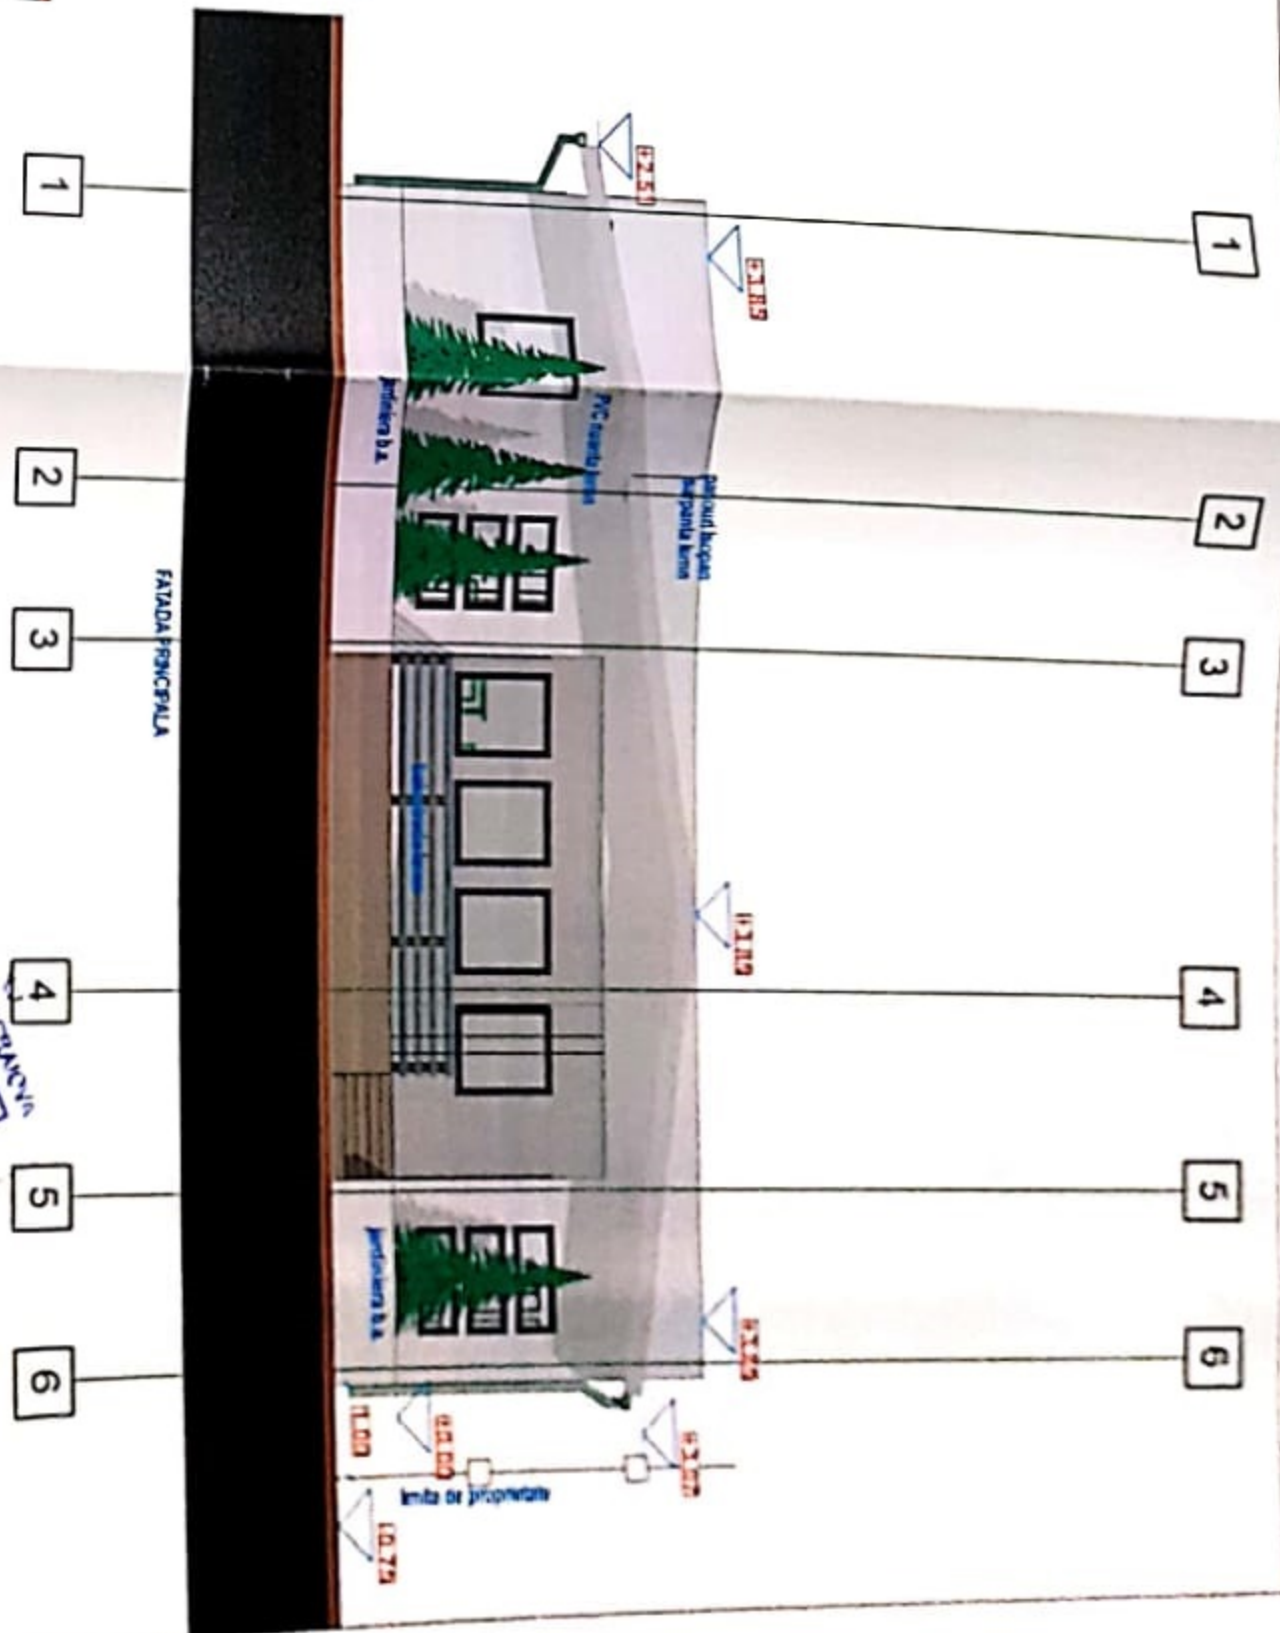

PLAN DE AMPLASAMENT ȘI DE LIMITARE A IMOBILULUI  
 SCARA 1:200

Sediul orașului IZVOI, județul MUREȘ  
 - Intervilan -  
 CONSTRUIRE LOCUINȚĂ SP.P. PUI FORAT ȘI  
 ÎMPREJURARE TEREN

Nr. cadastral al terenului	Suprafața măsurată (m.p.)	Adresa imobilului
233617	419 mp.	Intervilan, Loc. Caraciu, Str. Ericus Cornesililor, Nr. 607 (fost Nr. 98, fost Nr. 98B și 84A, fost 112, P13, P14)
Cartea funciara	233617	UAT: Municipiul Caraciu

Indicații teritoriale:

S. Teror=418.60 mp  
 S.C. Propus=116.30 mp, P.C.T. Propus=76.44%  
 S.D. Propus=131.80 mp, C.U.T. Propus=6.32

1:200