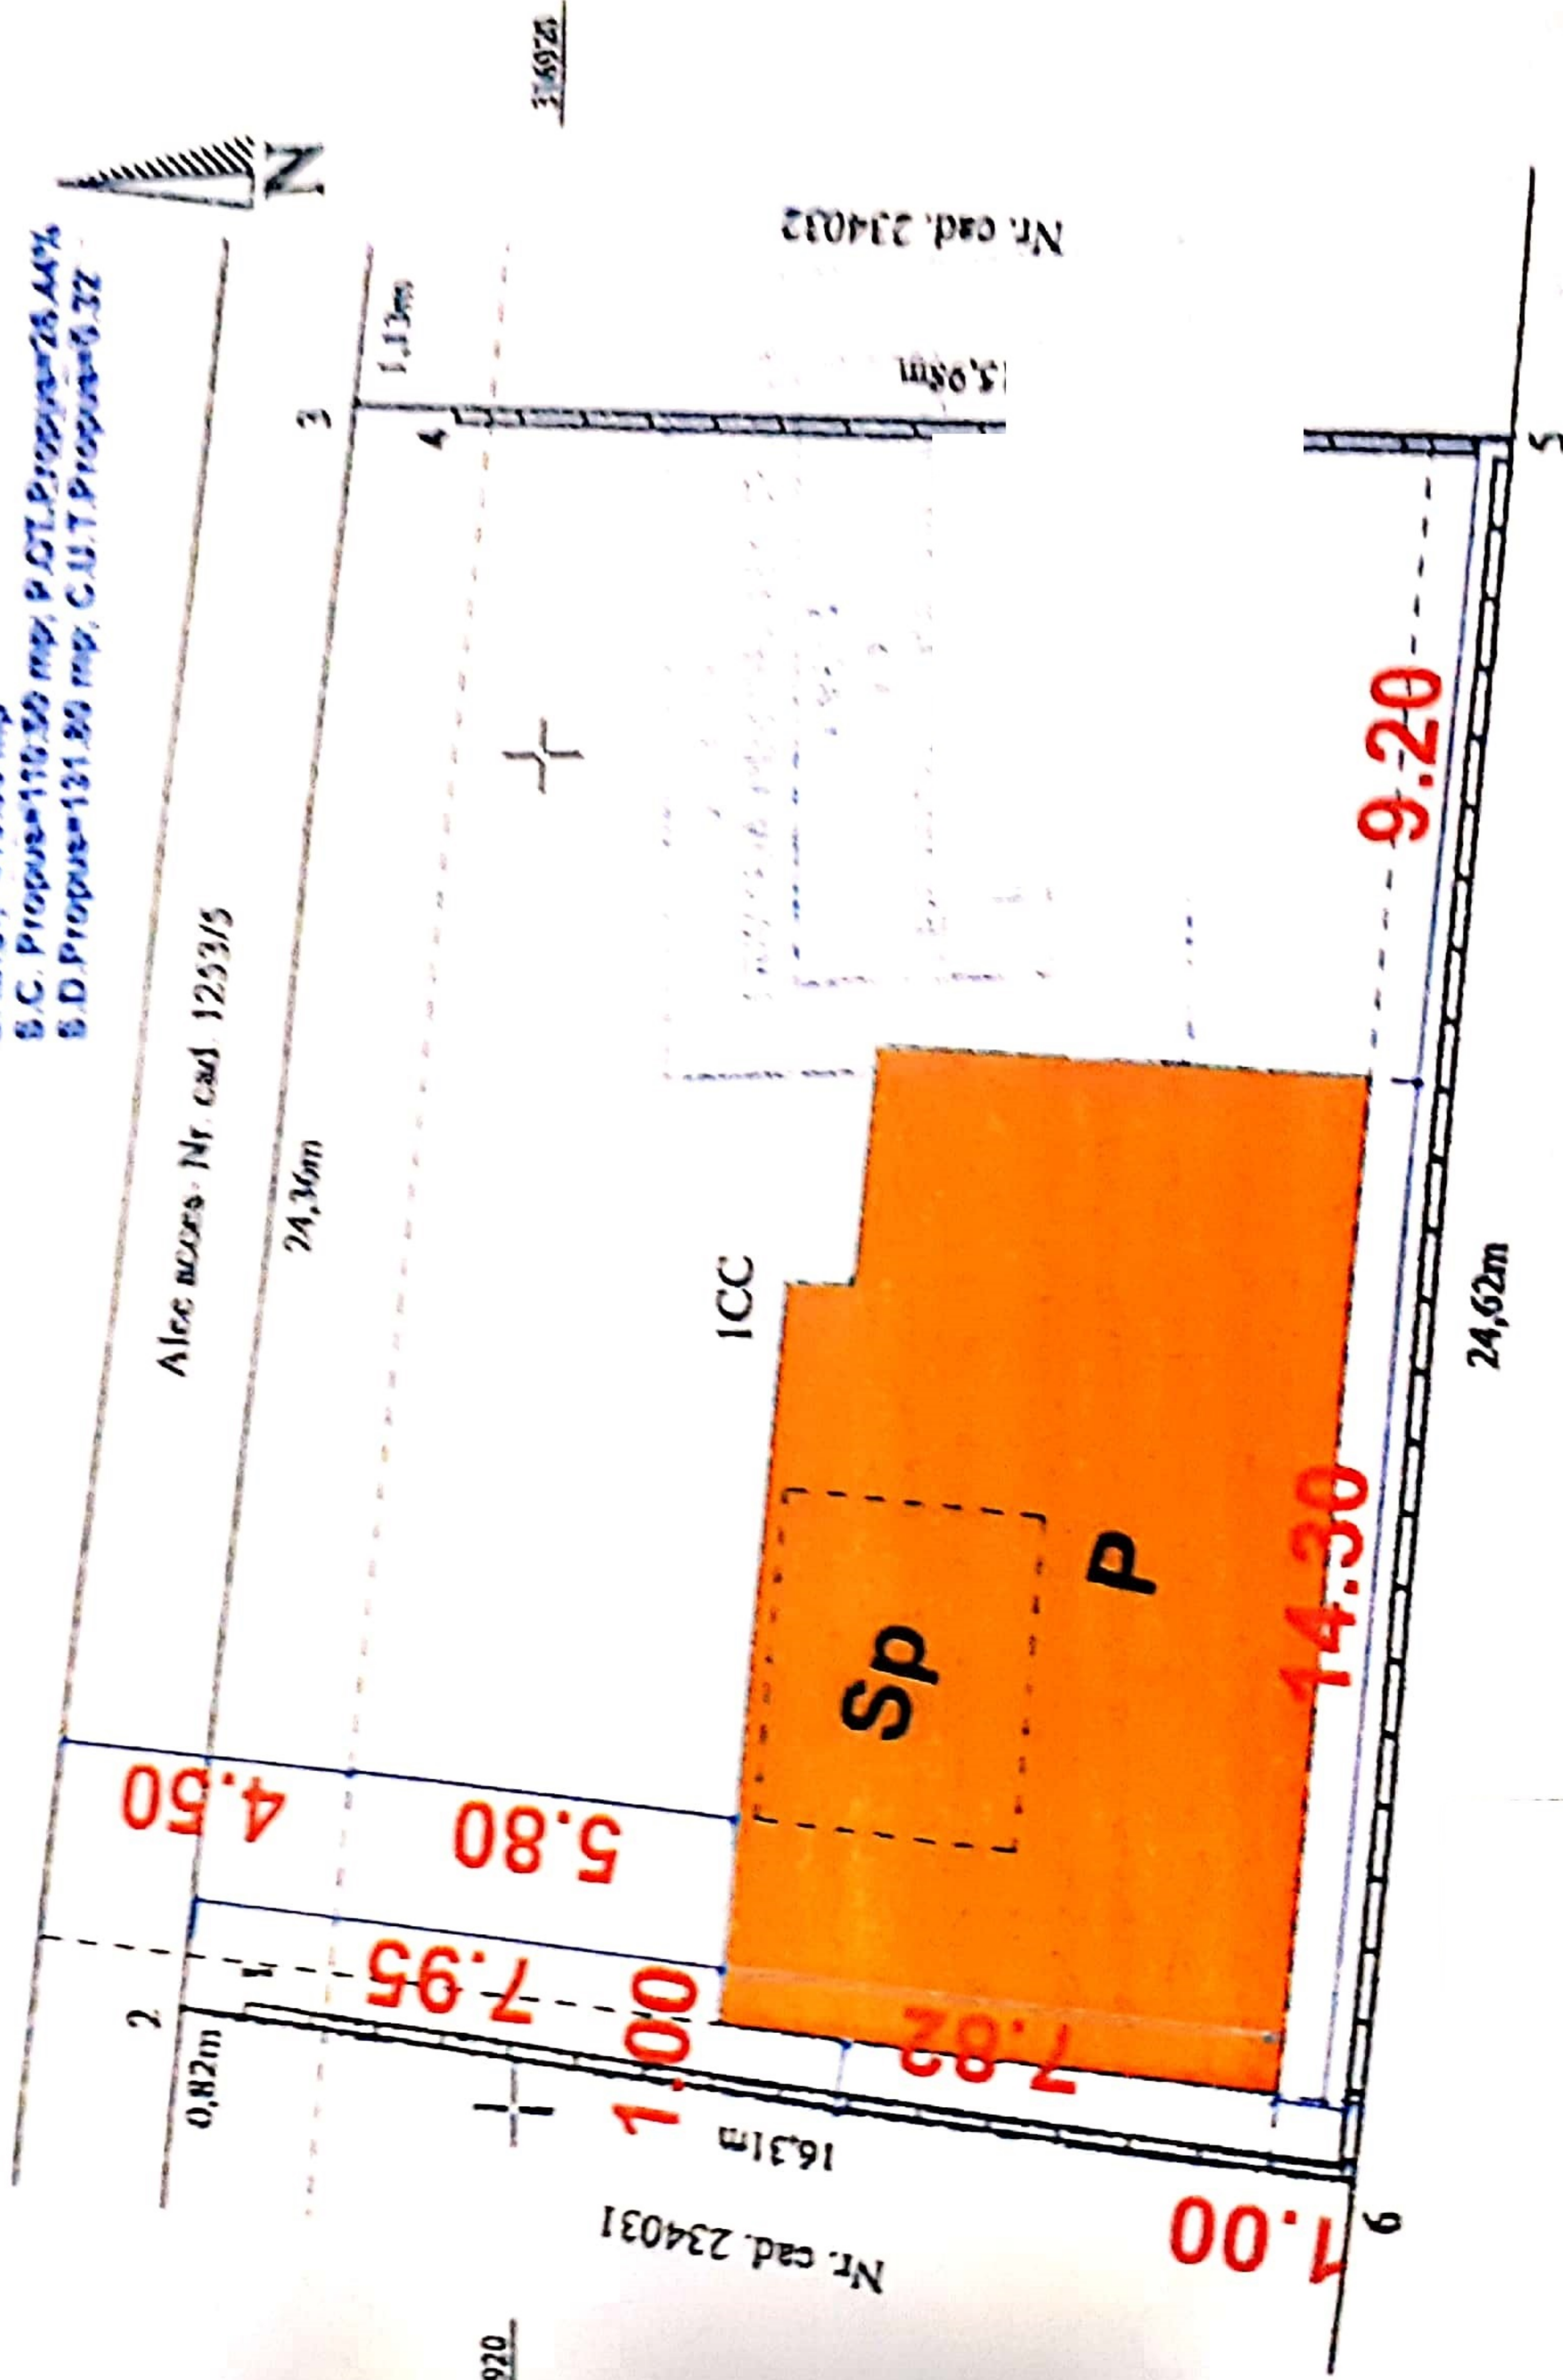

PLAN DE AMPLASAMENT ȘI DE LIMITARE A IMOBILULUI  
 SCARA 1:200

Sediul orașului IZVOI, județul MUREȘ  
 - Intervilan -  
 CONSTRUIRE LOCUINȚĂ SP.P. PUI FORAT ȘI  
 ÎMPREJURARE TEREN

Nr. cadastral al terenului	Suprafața măsurată (m.p.)	Adresa imobilului
233617	419 mp.	Intervilan, Loc. Caraciu, Str. Ericus Cornesililor, Nr. 607 (fost Nr. 98, fost Nr. 98B și 84A, fost 112, P13, P14)
Cartea funciara	233617	UAT: Municipiul Caraciu

Indicații teritoriale:

S. Teror=418.60 mp  
 S.C. Propus=116.30 mp, P.C.T. Propus=76.44%  
 S.D. Propus=131.80 mp, C.U.T. Propus=6.32

1:200