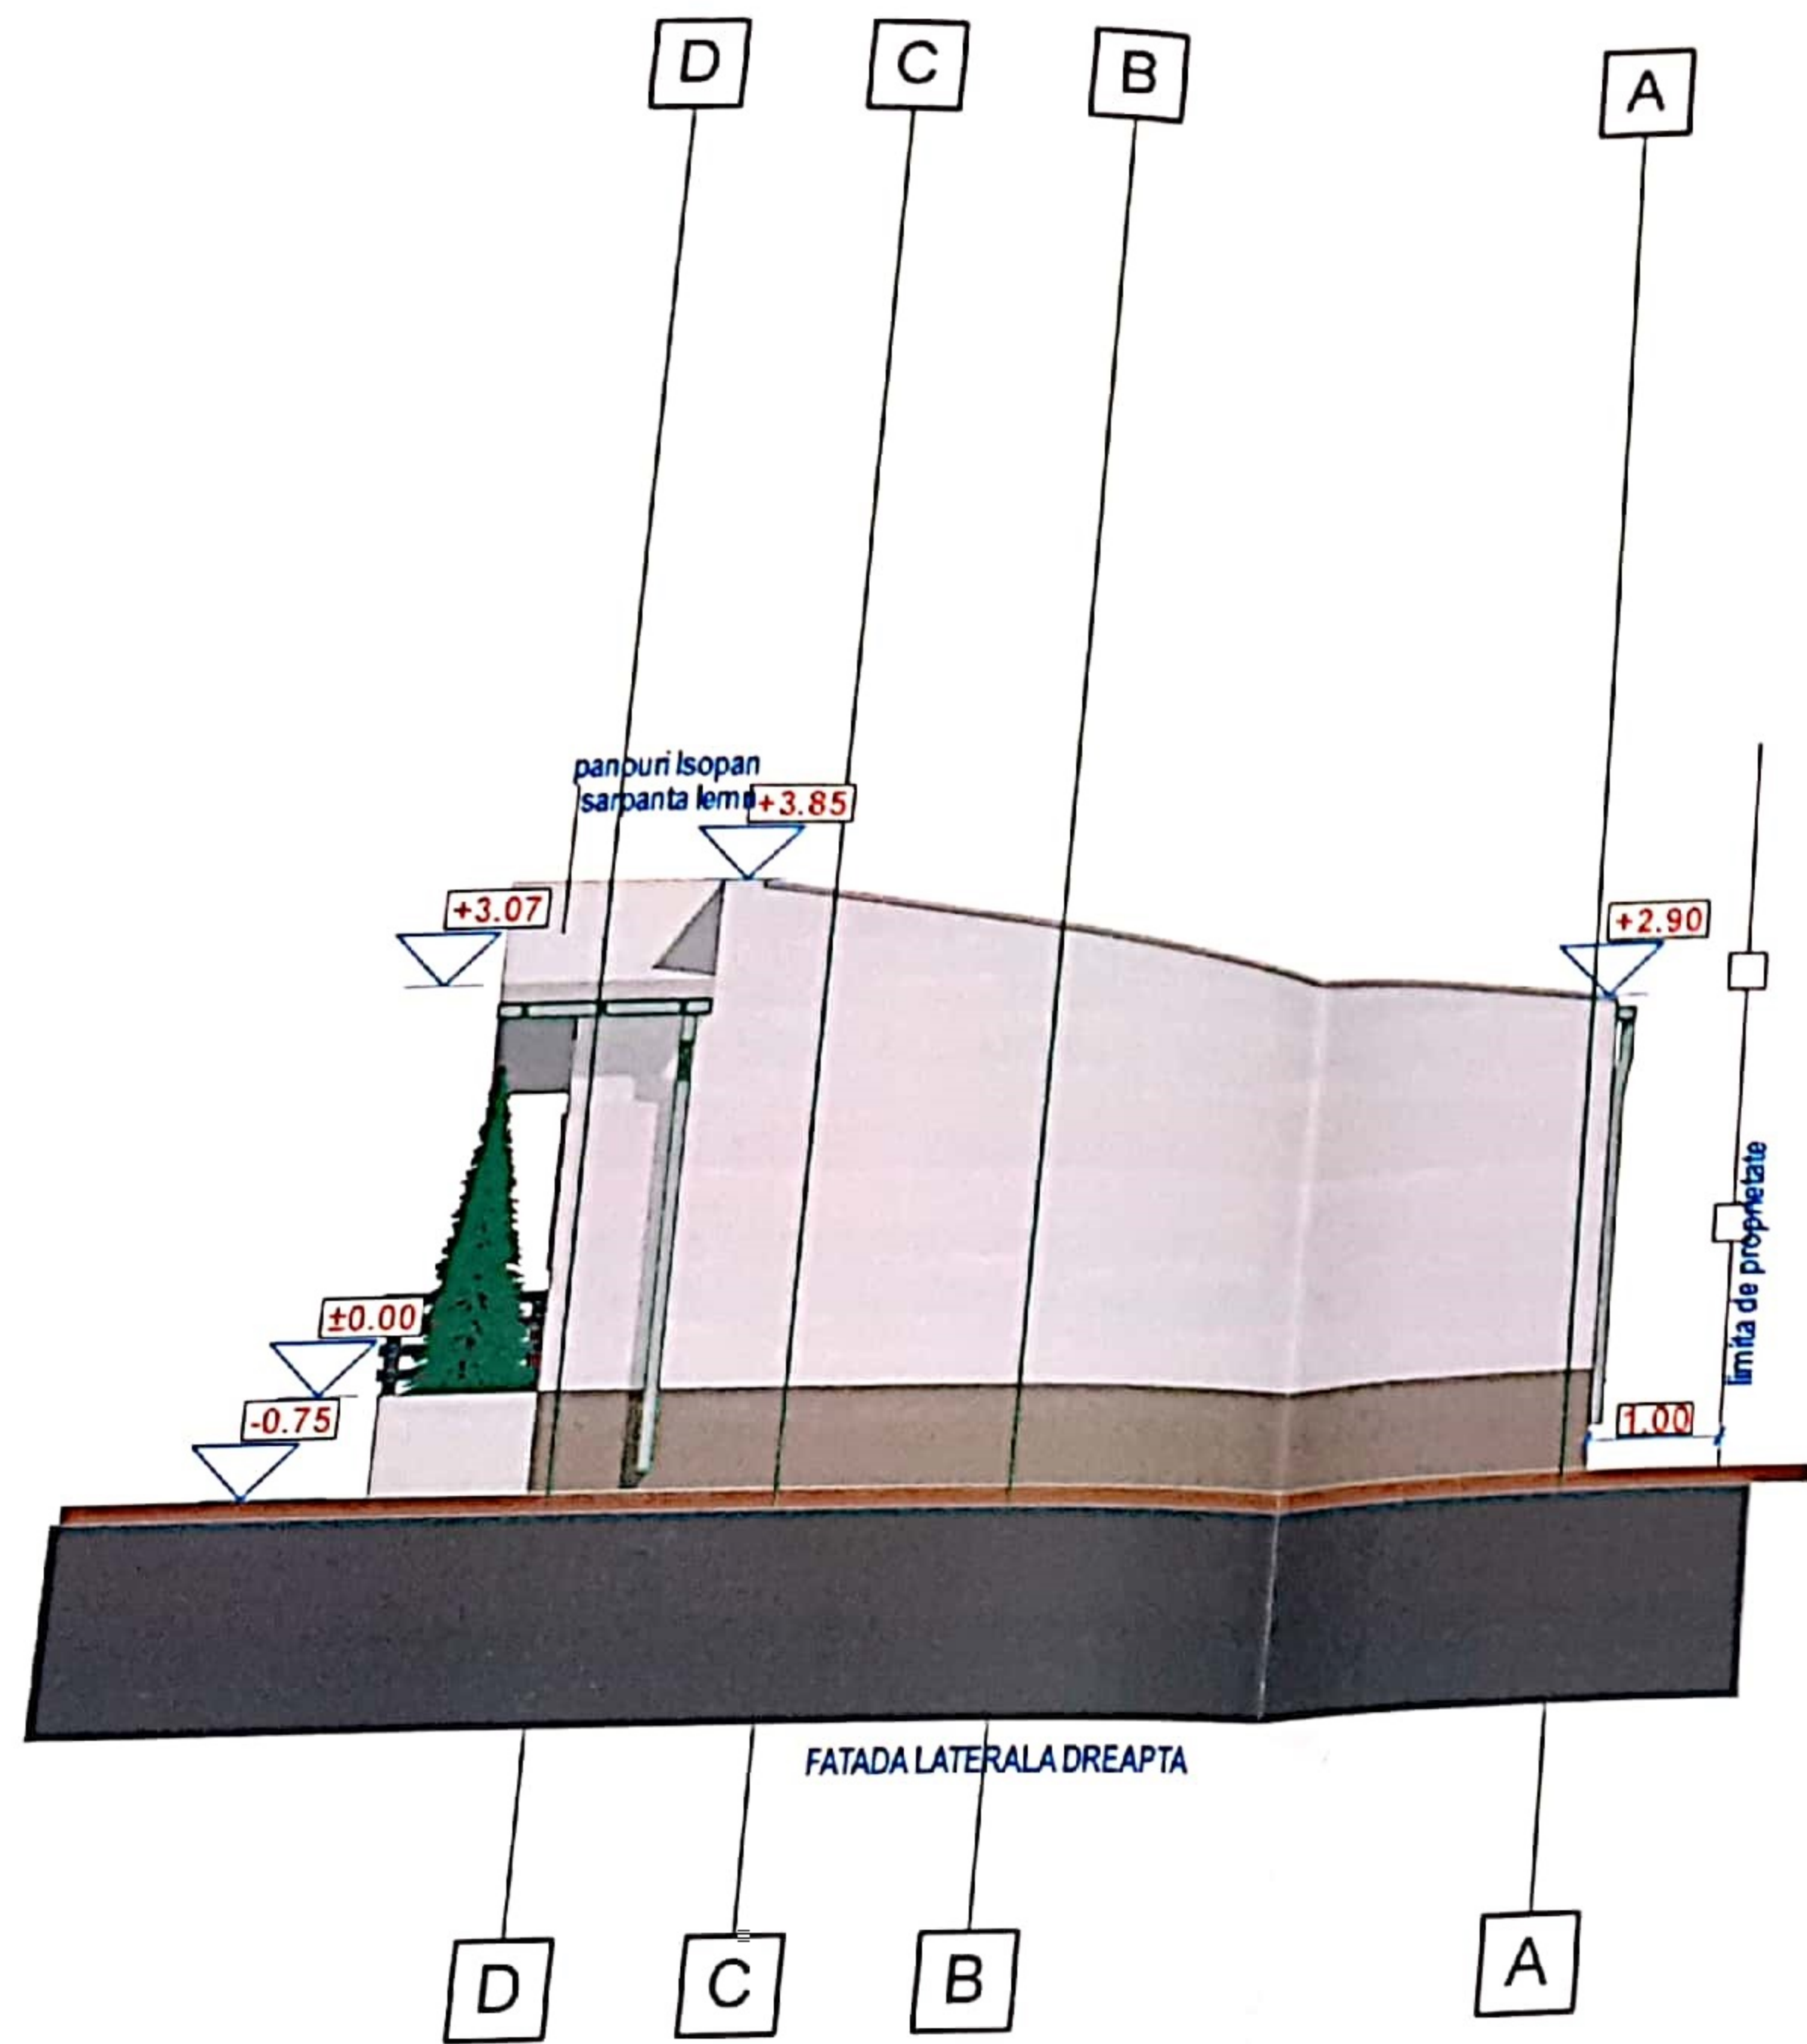

PLAN DE AMPLASAMENT ȘI DE LIMITARE A IMOBILULUI  
 SCARA 1:200

Sediul orașului IZVOI, județul MUREȘ  
 - Intervilan -  
 CONSTRUIRE LOCUINȚĂ SP.P. PUI FORAT ȘI  
 ÎMPREJURARE TEREN

Nr. cadastral al terenului	Suprafața măsurată (m.p.)	Adresa imobilului
233617	419 mp.	Intervilan, Loc. Caraciu, Str. Ericus Cornesililor, Nr. 607 (fost Nr. 98, fost Nr. 98B și 84A, fost 112, P13, P14)
Cartea funciara	233617	UAT: Municipiul Caraciu

Indicații teritoriale:

S. Teror=418.60 mp  
 S.C. Propus=116.30 mp, P.C.T. Propus=76.44%  
 S.D. Propus=131.80 mp, C.U.T. Propus=6.32

1:200