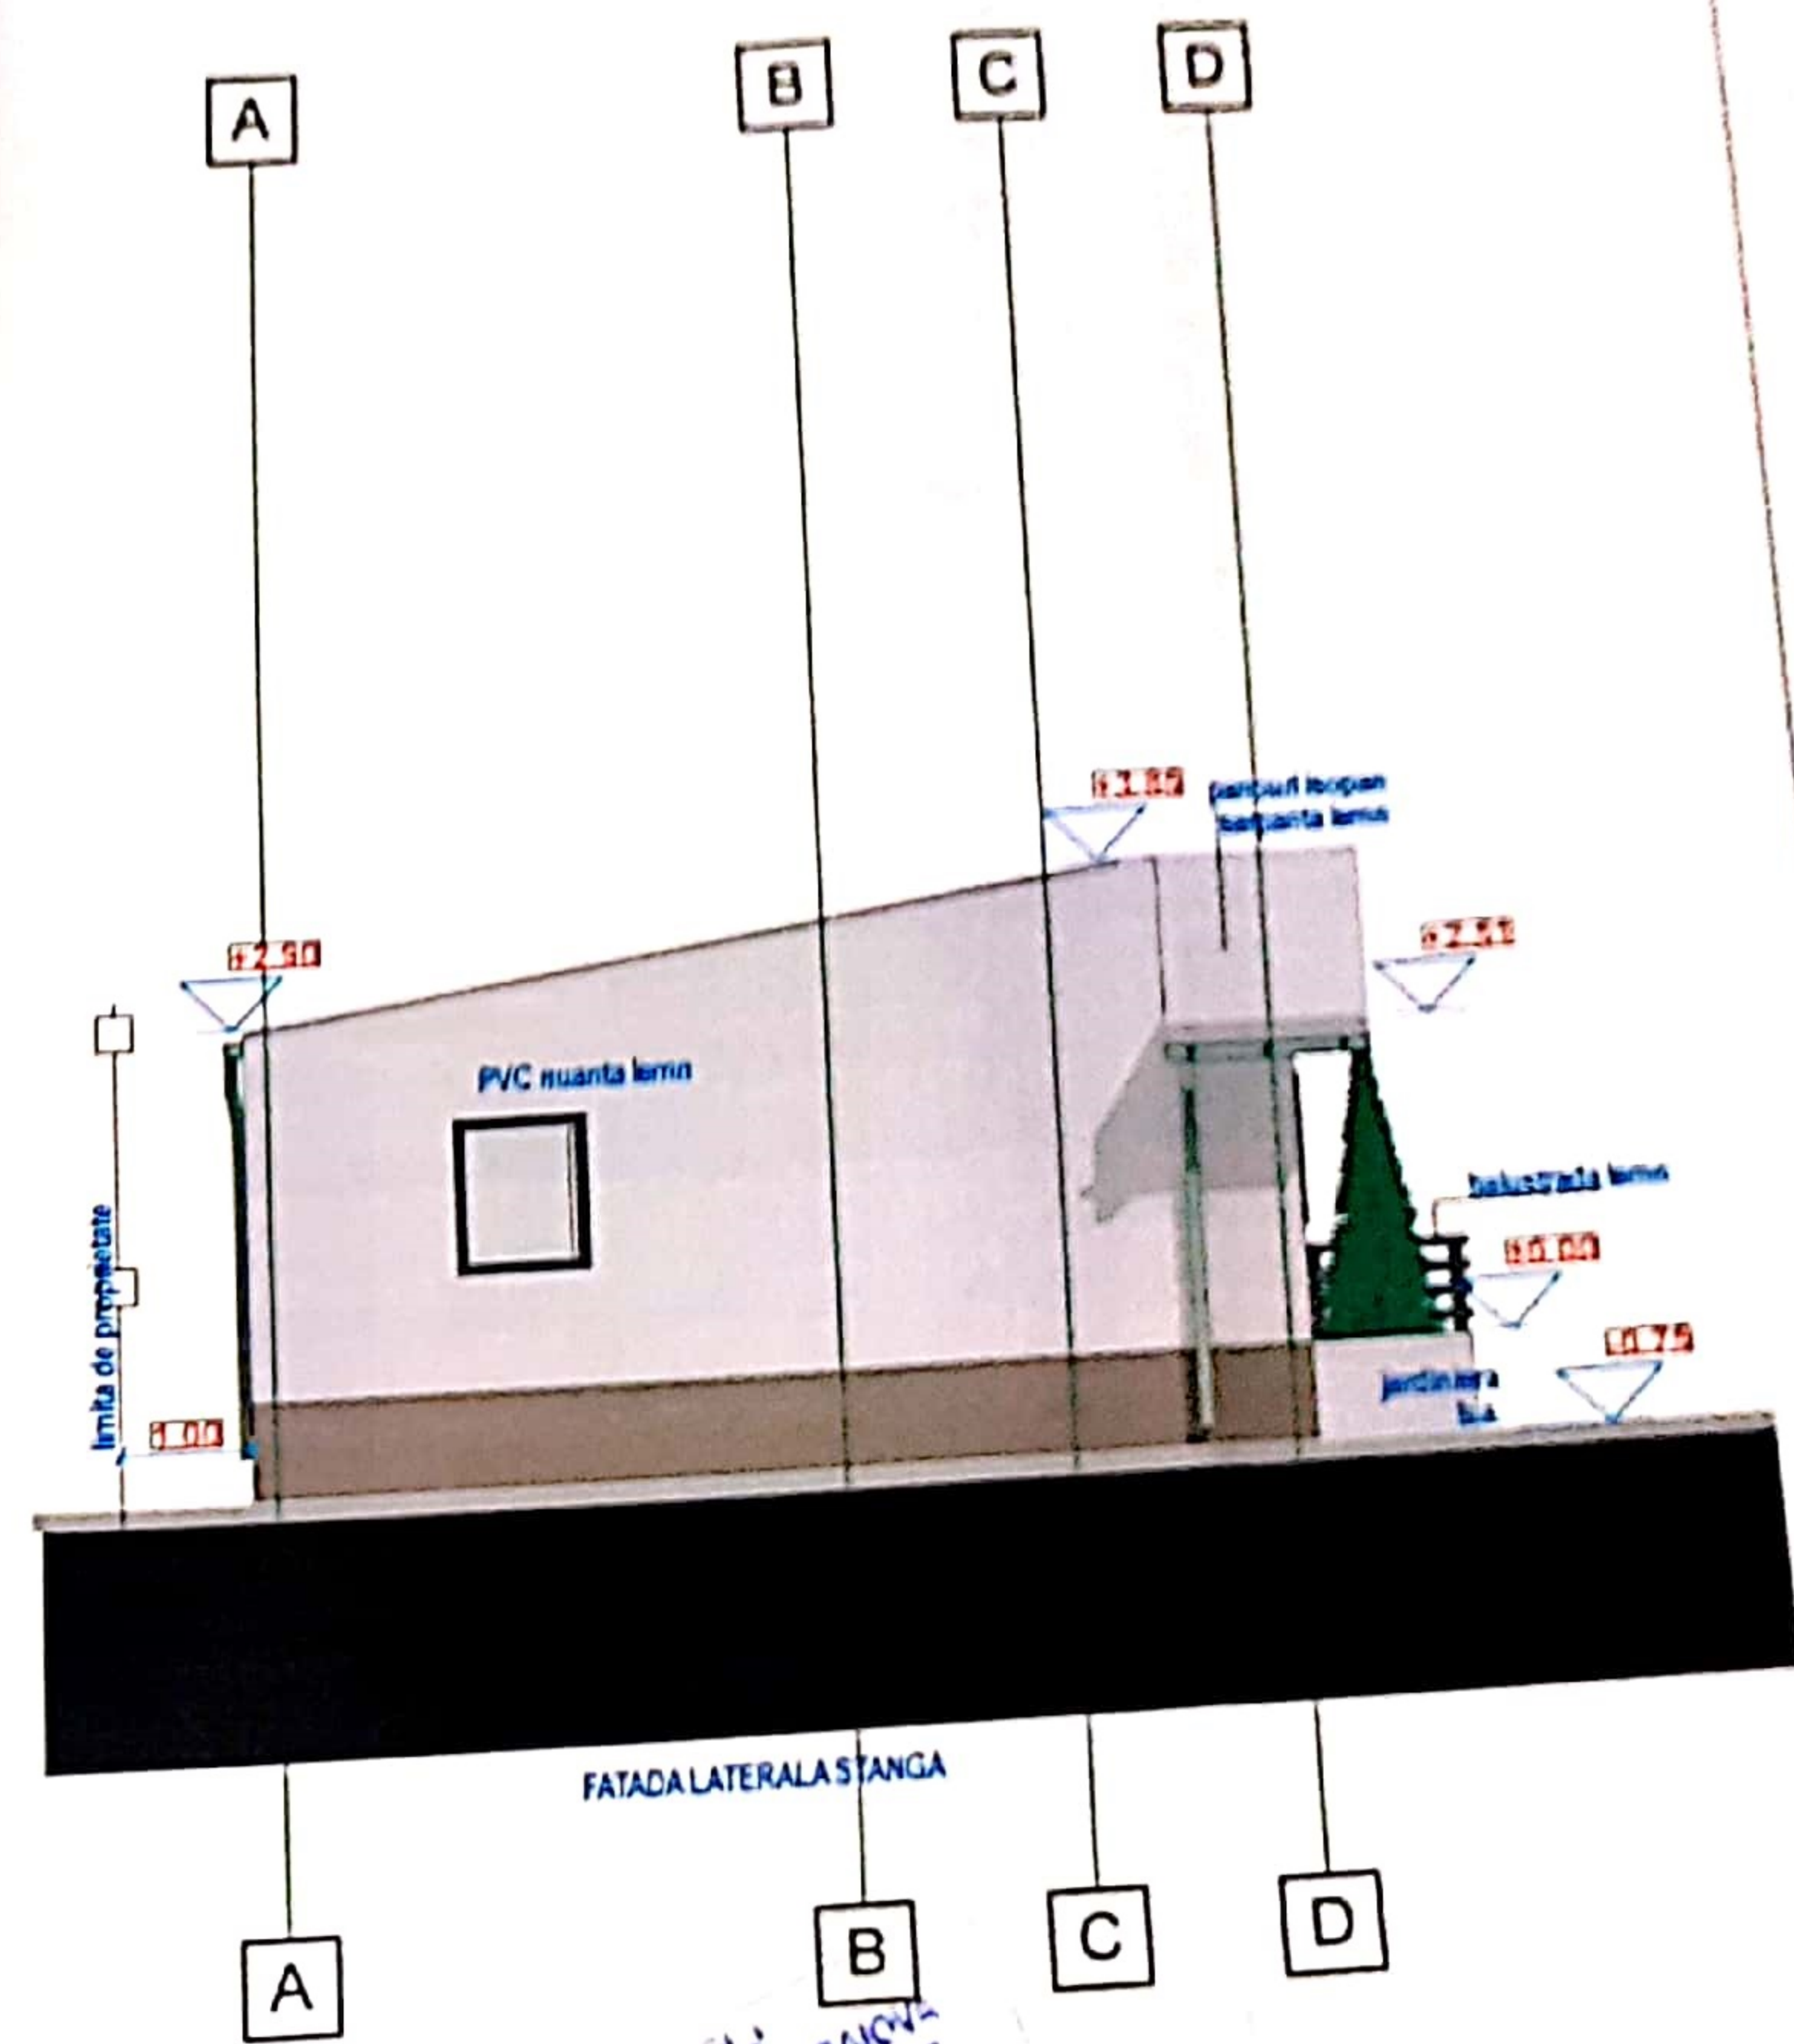

PLAN DE AMPLASAMENT ȘI DE LIMITARE A IMOBILULUI  
 SCARA 1:200

Sediul orașului IZVOI, județul MUREȘ  
 - Intervilan -  
 CONSTRUIRE LOCUINȚĂ SP.P. PUI FORAT ȘI  
 ÎMPREJURARE TEREN

Nr. cadastral al terenului	Suprafața măsurată (m.p.)	Adresa imobilului
233617	419 mp.	Intervilan, Loc. Caraciu, Str. Ericus Cornesililor, Nr. 607 (fost Nr. 98, fost Nr. 98B și 84A, fost 112, P13, P14)
Cartea funciara	233617	UAT: Municipiul Caraciu

Indicații teritoriale:

S. Teror=418.60 mp  
 S.C. Propus=116.30 mp, P.C.T. Propus=76.44%  
 S.D. Propus=131.80 mp, C.U.T. Propus=6.32

1:200