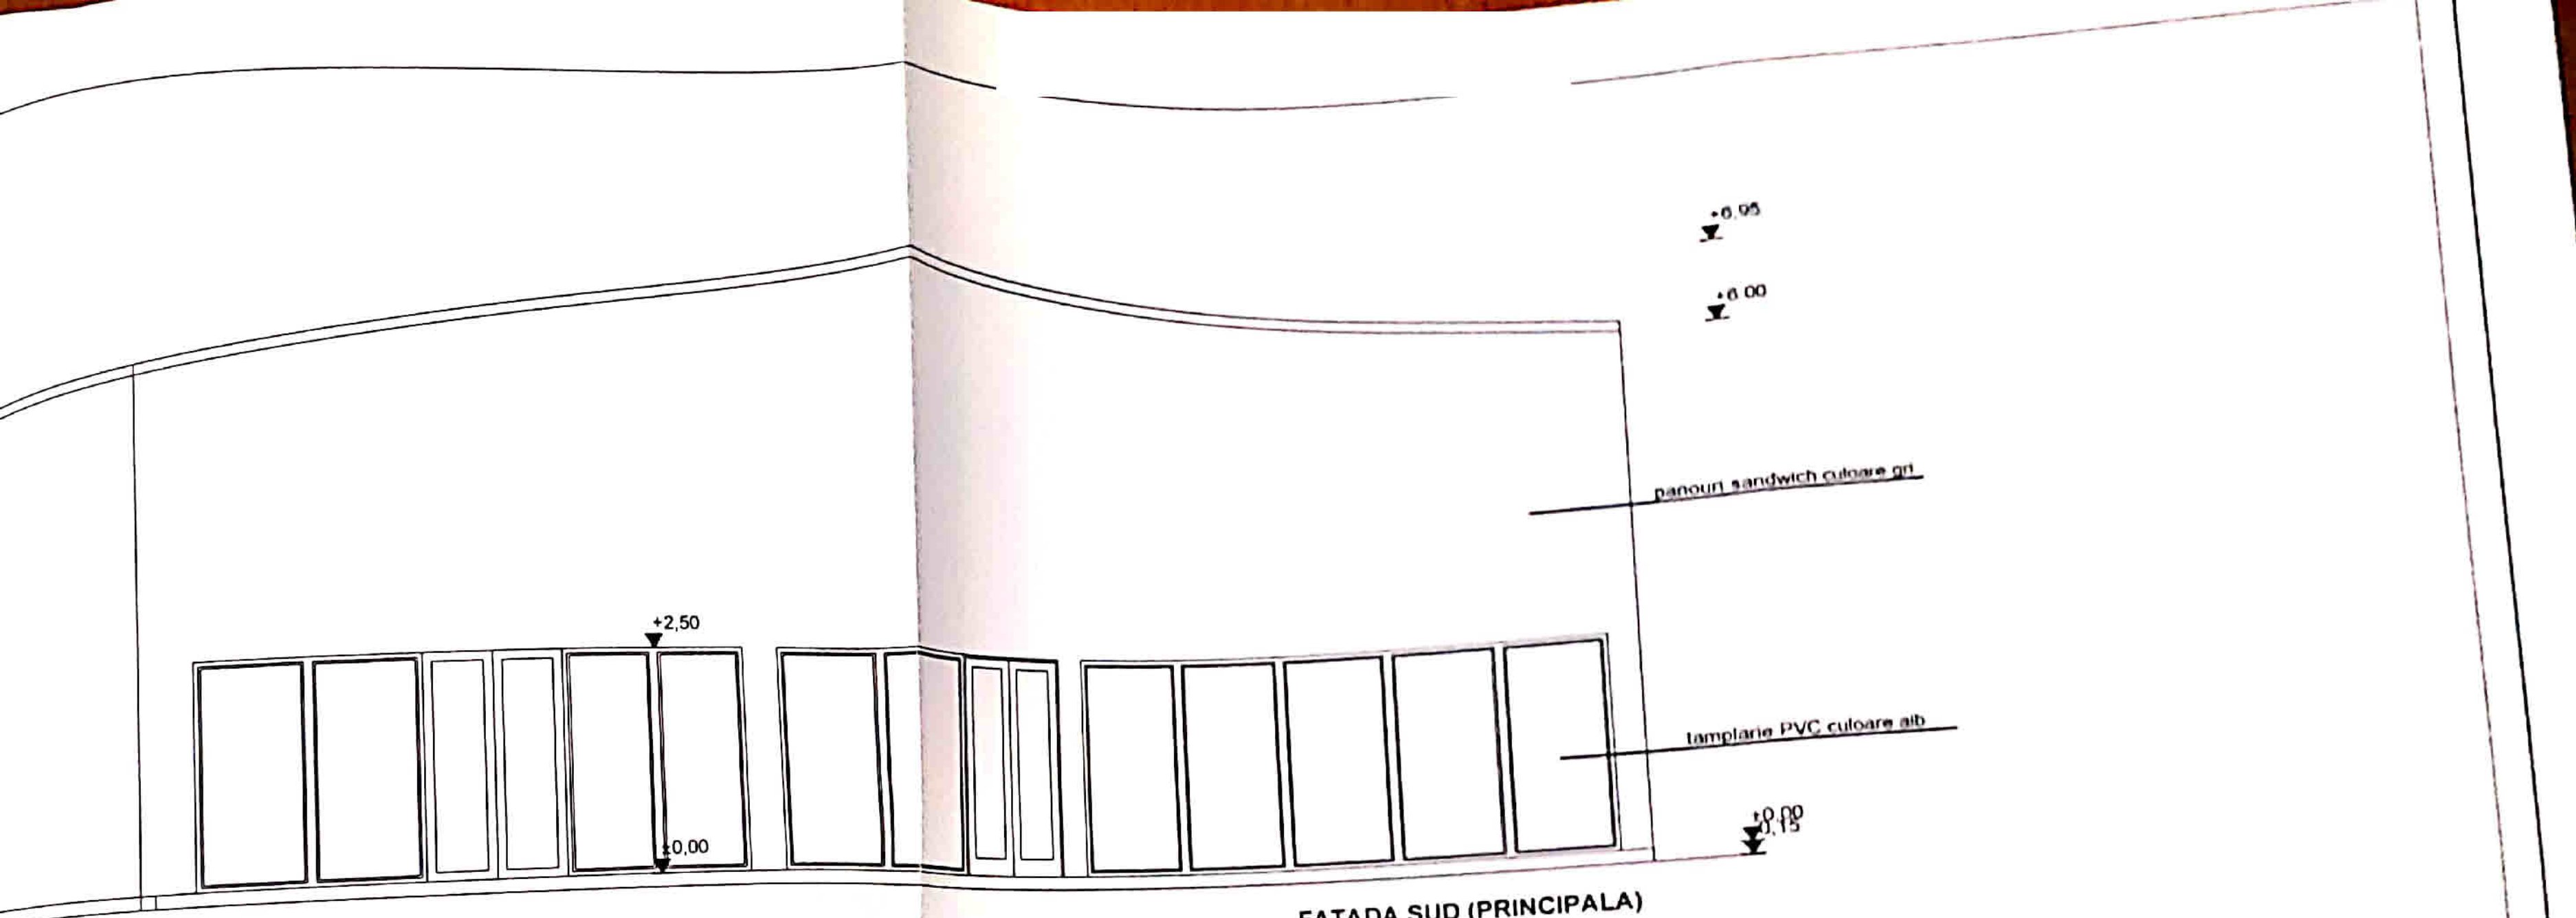

tamplare PVC culoare alb

FATADA SUD (PRINCIPALA)