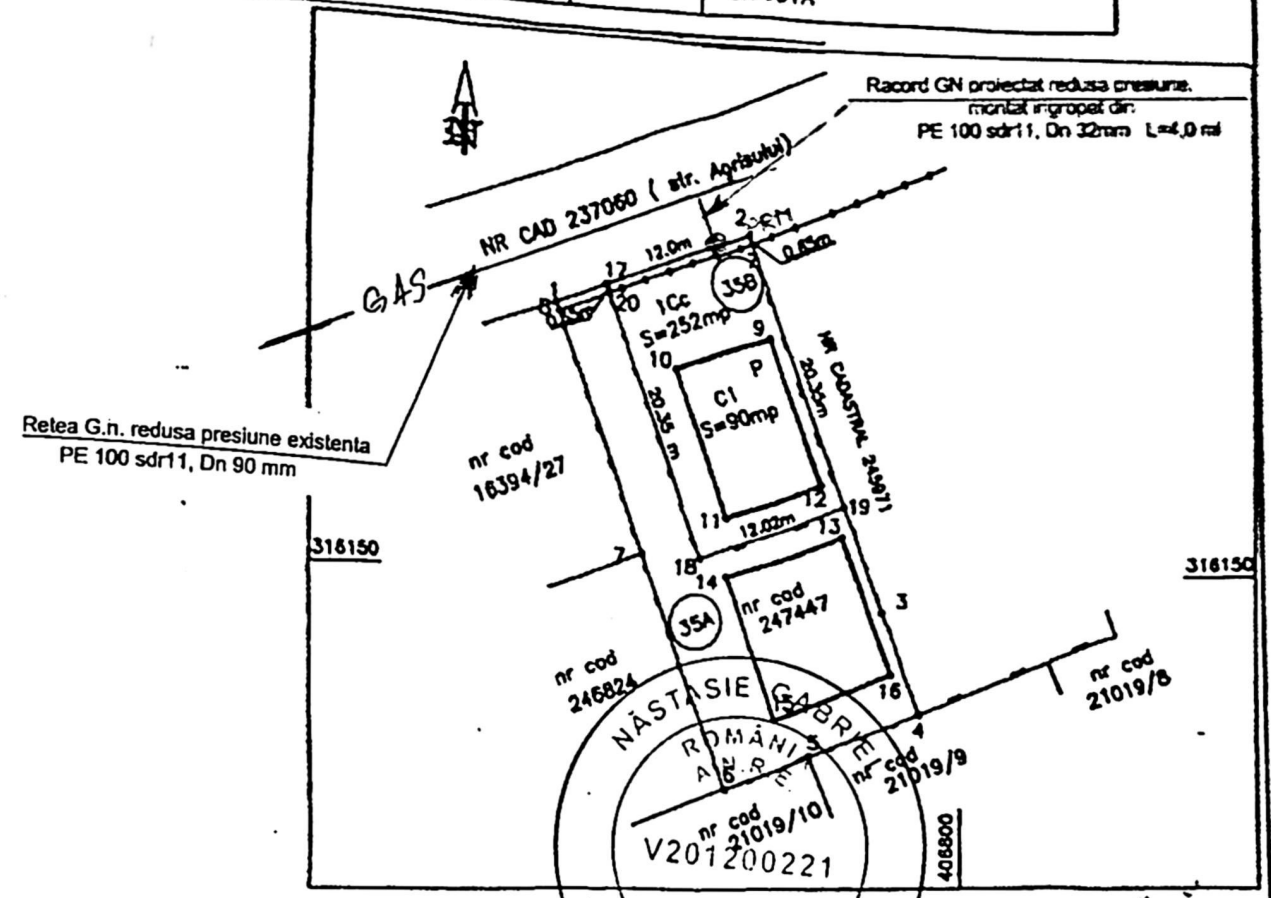

|                     |                    |   |
|---------------------|--------------------|---|
|                     | Suprafata moa.(mp) | Adresa Imobilului   |
| 247448              | 252mp              | mun Craiova, str. Maslinului, nr.358<br>(Fosta str.Agricului, nr.467,<br>fosta Alsea Drumul Cornuzului, nr.40,<br>fosta T67,P12;P13).Jud.Dolj |
| Cortea Funciara nr. | 247448             | UAT CRAIOVA   |

| A. Date referitoare la teren          |                        |                                  |  |
|---------------------------------------|------------------------|----------------------------------|--|
| Nr. parcela                           | Categoria de folosinta | Suprafata (mp)                   | Mentiiuni  |
| 1                                     | Cc                     | 252                              | teren intravilan   |
| Total                                 |                        | 252                              | Imprejmuit cu gard de beton si porti metalice  |
| A. Date referitoare la constructii    |                        |                                  |  |
| Cod                                   | Destinatia             | Suprafata construita la sol (mp) | Mentiiuni  |
| C1                                    | CL                     | 90                               | Constructia locuinta, regim de inaltime parter<br>identificata in AC 603/25.05.2021 cu C1<br>Constructia desfasurata=90mp An construire 2021 |
| Total                                 |                        | 90                               |  |
| Suprafata masurata a imobilului=252mp |                        |                                  |  |

Executant: Barbu Victoria  
Seria RO-DJ-F, nr.0083/02.12.2010-categoria B  
Confirm executarea masuratorilor la teren,  
corectitudinea inlocuirii documentatiei cadastrale  
corespondenta acesteia cu realitatea din teren